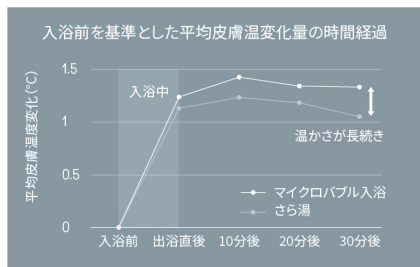

くつろぎ

サイレントジェット付き

首から肩に、やさしいお湯をまとうかのような、新感覚の肩湯。全身浴でも、半身浴でも心からリラックスできる、まったく新しい入浴スタイルが楽しめます。お湯が織りなすペールのようなその優美な様子を美しく演出する照明。身も心も解きほぐす格別の時を育みます。

ソフトアイテム

※写真はハイレスト浴槽です。

ハイポジションのヘッドレストがくつろぎの姿勢を実現。肩まわり広々でゆったりと浸かれます。全身の力が和らぐ、癒しの時間を楽しむ浴槽です。

カウンター

腰かけて過ごすスパージュならではのバスタイムを演出します。仕事の後の気分転換、英気を養う時間を生み出します。

サーモバスS

エコ

サーモバスSは、保温組フタと浴槽保温材によるダブル保温で、お湯が冷めにくいように工夫しました。

天井・壁・床まるごと保温

エコ

入浴前から、次の人まで快適な「あたたか」。バスルームの天井・壁・床に保温材をプラス、断熱性能を高めることで光熱費を削減できます。

マイクロバブルバスユニット

人気の白濁のお湯をご家庭に

業界最高水準の白いお湯を実現しました。従来製品に比べ、白濁度は2倍以上です。実際に体験された方からは、「さら湯よりも上質で、高級な印象を受ける」、「温泉に入っているようで、入浴自体が楽しい」といった声をいただいています。

2019年度日本福祉大学と東邦ガス株式会社の共同研究

優れた保温・保湿効果

全身を包み込む泡によって、お湯の熱が芯まで伝わり、湯あがり後の温かさを持続します。またマイクロバブルの微小な泡が皮膚表面の汚れをやさしく洗浄。さら湯のピリピリ感をなくし、なめらかな湯ざわりと肌のしっとり感を感じていただけます。