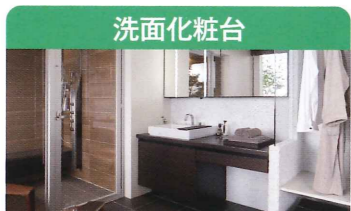

洗面化粧台
ルミス/エルシイ