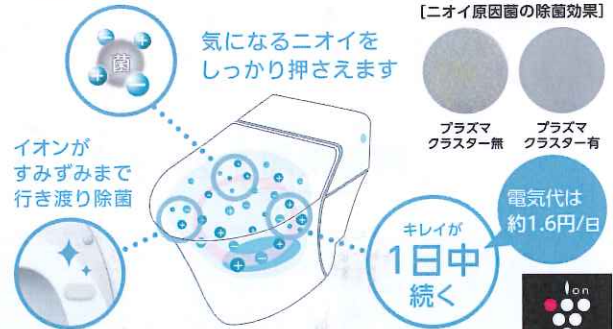

- 1 LIXILリフォームショップ加盟店にタンクレストイレ「サティス」のリフォーム工事をご発注
- 2 2018年1月5日～3月31日までにリフォーム工事を完了
- 3 LIXILリフォームショップ加盟店よりカタログギフトをプレゼント

サティスの快適ポイント

「キレイ」が進化しています！

LIXILだけのこだわりをご紹介します！

POINT

1 とっても汚れに強いトイレになりました。

※定期的にお掃除しない場合、汚れが付着する場合があります。

トイレのための新素材「アクアセラミック」。リング状の黒ずみや便器のくすみの原因となる水アカがこびりつかず、キレイが続きます。

従来陶器 アクアセラミック

POINT

2 キレイが続く「鉢内除菌」

イオンがすみずみまで行き渡り除菌

〔ニオイ原因菌の除菌効果〕

プラズマクラスター無

プラズマクラスター有

電気代は約1.6円/日

キレイが1日中続く

※プラズマクラスターロゴ及びプラズマクラスター、Plasmaclusterは、シャープ株式会社の商標です。

アクアセラミックと今までのトイレの汚れ落ちを比較！

擬似汚物を塗布

洗浄

洗浄後

従来陶器 アクアセラミック